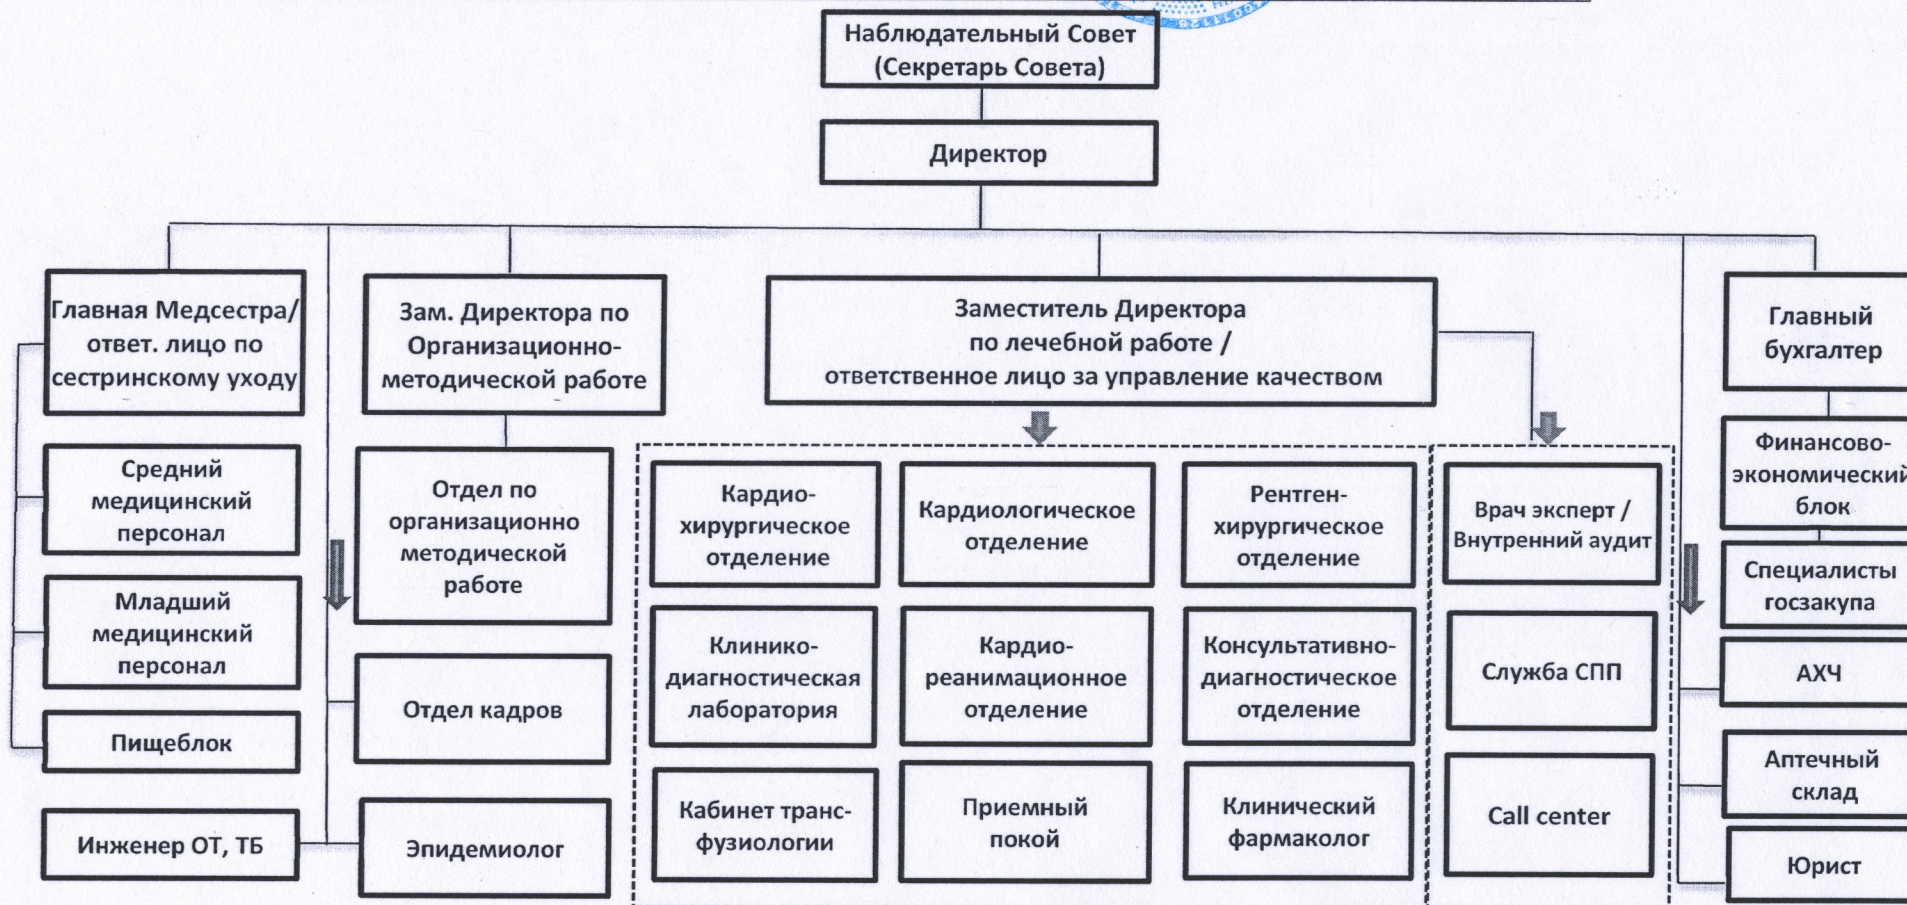

Организационная структура ГКП на ПХВ «Областной кардиологический центр» ГУ «УЗ области Жетісу»

Основные коллегиальные органы управления